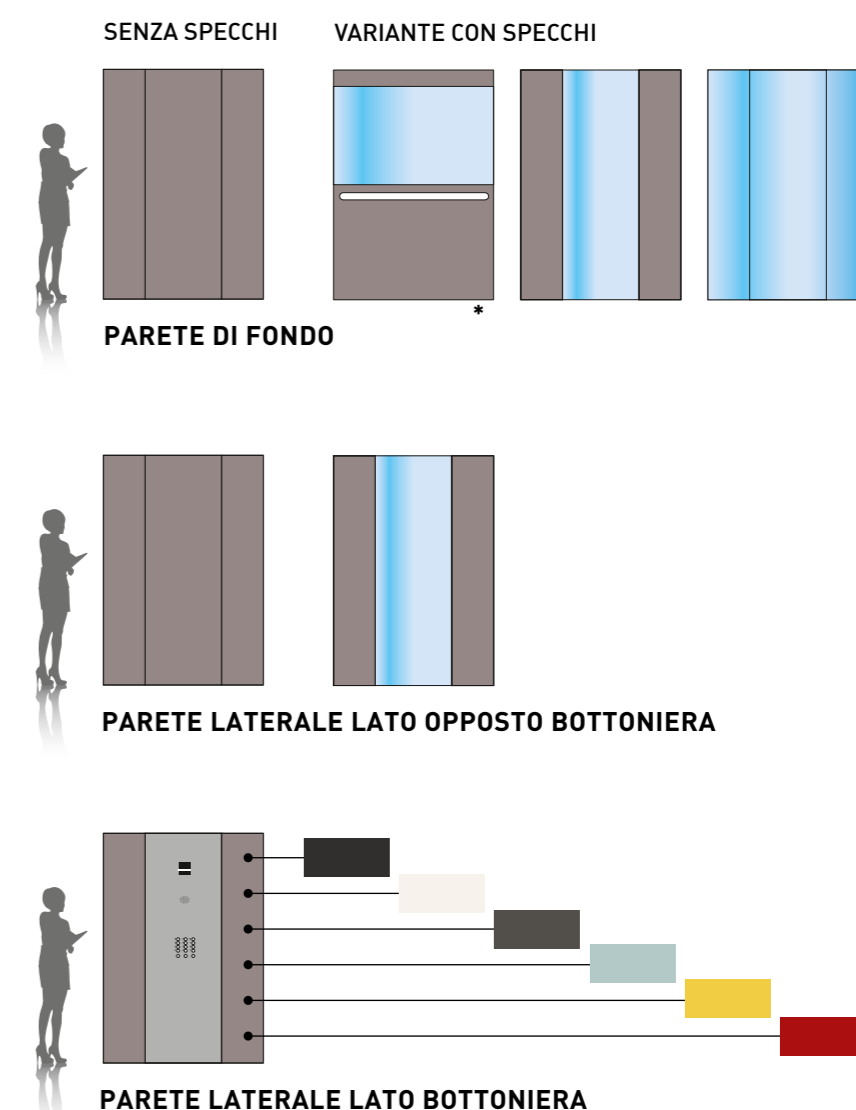

La stessa atmosfera che si respira in questa cabina, i cui pannelli di cristallo nero impreziosiscono l'edificio in cui viene installato l'ascensore.

Finiture

Colori dei pannelli di cabina

La Linea Estetica Vitria è proposta con diverse colorazioni per i pannelli in cristallo delle pareti. I colori sono stati scelti per inserirsi in ogni tipo di edificio, a seconda delle sue caratteristiche estetiche. Qualunque sia il colore selezionato, il cristallo conferisce eleganza e ricercatezza alla cabina dell'ascensore.

Pavimenti

La Linea Estetica Vitria prevede due pavimentazioni in granito nero o bianco, per consentire le più ampie possibilità di abbinamento. È inoltre possibile installare un pavimento personalizzato, nel qual caso la cabina è fornita con un opportuno incasso per accoglierlo.

Configurazioni

Configurazione delle pareti di cabina

Gli schemi illustrano le possibilità di configurazione delle pareti delle cabine della Linea Estetica Vitria.

Alternando pannelli a specchio e colorati, si ottiene il gioco di riflessi desiderato, per il miglior inserimento nel proprio contesto architettonico.

Per tutti gli accessori di cabina e di piano disponibili (display, bottoniere, ciellini, corrimani ed apparecchi di piano), fare riferimento alla cabina serie "Superior".

* Disponibile solo per le cabine 6 e 8 passeggeri